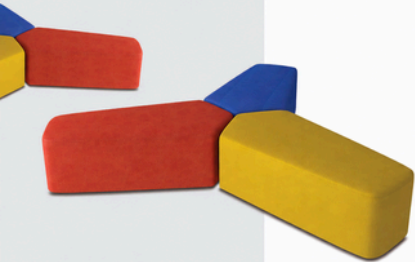

diseño  
original  
toque  
minimalista

*diseño original  
toque minimalista*

beta

beta

puf set

beta

Detalles mínimos, artesanía perfecta y diseño clásico, la concepción de un puf contemporáneo: BETA PUFF.

Minimal reviews, perfect details and craftsmanship, iconic star, conception of contemporary puff design: BETA PUFF.