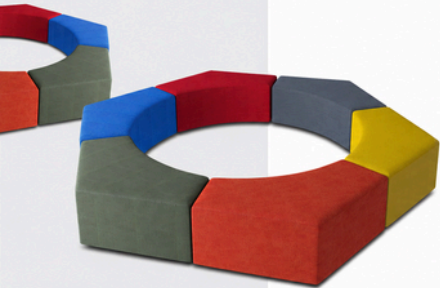

diseño  
original  
toque  
minimalista

*diseño original  
toque minimalista*

beta

beta

puf set

beta

Detalles mínimos, artesanía perfecta y diseño clásico, la concepción de un puf contemporáneo: BETA PUFF.

Minimal reviews, perfect details and craftsmanship, iconic star, conception of contemporary puff design: BETA PUFF.

un solo  
espacio  
múltiples  
soluciones

*single area  
multi solutions*

teta

teta

puf sur

Con toques originales y detalles distintivos, el representante atemporal del concepto de puf contemporáneo: Teta Puff.

With original touches and above the line details, timeless representative of contemporary puff: TETA PUFF.

SE

SE  
Teta Puff  
100-01

L	M	H
100	100	100/100

estética  
modular  
ajuste  
perfecto

*modular  
aesthetic  
perfect fit*