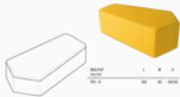

diseño  
original  
toque  
minimalista

*diseño original  
toque minimalista*

beta

beta

puf set

beta

Detalles mínimos, artesanía perfecta y diseño clásico, la concepción de un puf contemporáneo: BETA PUFF.

Minimal reviews, perfect details and craftsmanship, iconic star, conception of contemporary puff design: BETA PUFF.

un solo  
espacio  
múltiples  
soluciones

*single area  
multi solutions*

teta

teta

puf sur

Con toques originales y detalles distintivos, el representante atemporal del concepto de puf contemporáneo: Teta Puff.