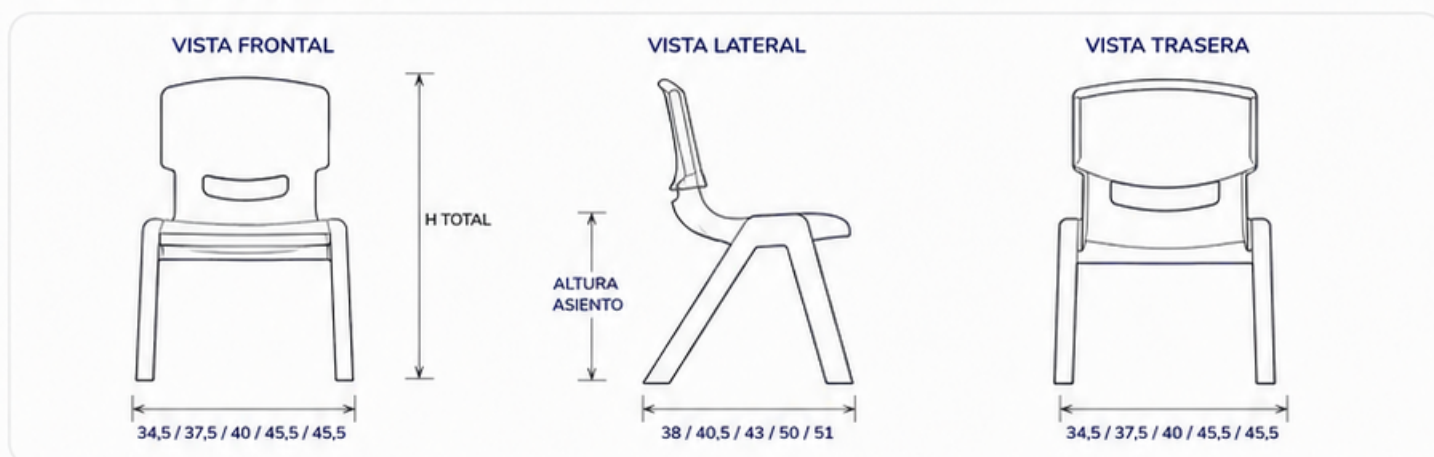

Una gama de colores que aporta energía, orden visual y personalidad al entorno.

Ideal para: aulas infantiles • guarderías • ludotecas • comedores escolares

NUBO

Colores por talla, planos y medidas

Silla infantil monobloque ligera, resistente y práctica para aulas, guarderías, ludotecas y comedores escolares.

PLANOS TÉCNICOS Y MEDIDAS

MEDIDAS POR TALLA

TALLA	EDAD	ETAPA	ALTURA ASIENTO	MEDIDAS (An x Prof x Alt)
T2	3-5 años	Infantil	31 cm	34,5 x 38 x 54,5 cm
T3	5-6 años	Infantil	35 cm	37,5 x 40,5 x 61,5 cm
T4	6-8 años	Primaria	38 cm	40 x 43 x 66,5 cm
T5	8-11 años	Primaria	43 cm	45,5 x 50 x 78 cm
T6	+11 años	Secundaria	46 cm	45,5 x 51 x 79,5 cm

RESISTENTE

Fabricada en una sola pieza de polipropileno

FÁCIL LIMPIEZA

Superficie lisa y lavable

APILABLE

Optimiza el espacio

SEGURA

Sin aristas, diseñada para los más pequeños